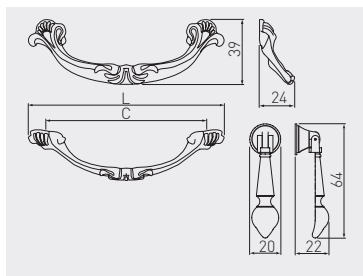

Uchwyt VINCENZA
Handle VINCENZA
Ручка VINCENZA

 C mm	 L mm		
96	125	antyczny mosiądz antique brass античная латунь	ZnAl
UZ-VINCE-96-04			

Uchwyt APRILLA
Handle APRILLA
Ручка APRILLA

 C mm	 L mm		
96	122	antyczny mosiądz antique brass античная латунь	ZnAl
UZ-APRIL-96-04			
kołatka knocker ручка		KT-APRIL-1-04	