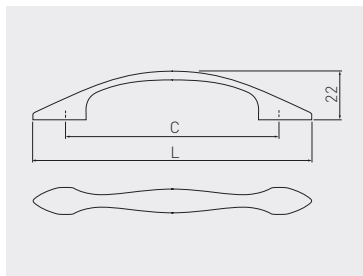

Uchwyt VINCENZA
Handle VINCENZA
Ручка VINCENZA

 C mm	 L mm		
96	125	antyczny mosiądz antique brass античная латунь	ZnAl
UZ-VINCE-96-04			

Uchwyt APRILLA
Handle APRILLA
Ручка APRILLA

 C mm	 L mm		
96	122	antyczny mosiądz antique brass античная латунь	ZnAl
UZ-APRIL-96-04			
kołatka knocker ручка		KT-APRIL-1-04	